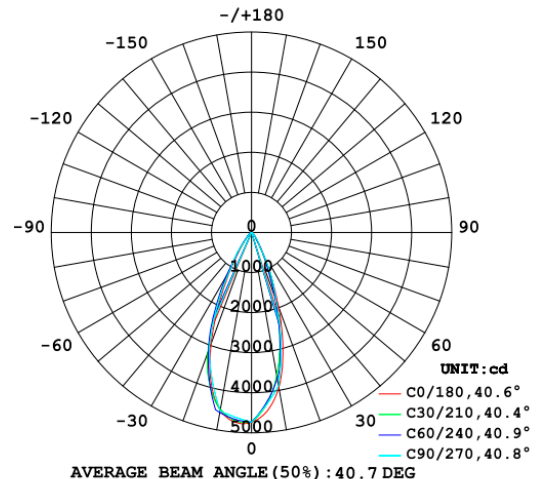

TRAČNE SVJETILJKE

Cijene bez PDVa
Vrijedi od:05/2024

Model	Snaga	Svjetiljka(D1*L1)	Napajanje(L2*H2)
TK10W230V	10W	Φ 60*120mm	L151*H46mm
TK20W230V	20W	Φ 65*130mm	L151*H46mm
TK30W230V	30W	Φ 78*160mm	L151*H46mm
TK40W230V	40W	Φ 90*158mm	L151*H46mm

Model	CRI	Intenzitet svjetla	Kut svjetla	Cijena
TK10W230V	90	1050 lm	36°	26,00 €
TK20W230V	90	2100 lm	36°	29,00 €
TK30W230V	90	3150 lm	36°	32,00 €
TK40W230V	90	4200 lm	36°	45,00 €

Opcije za zahtjevne korisnike su moguće: