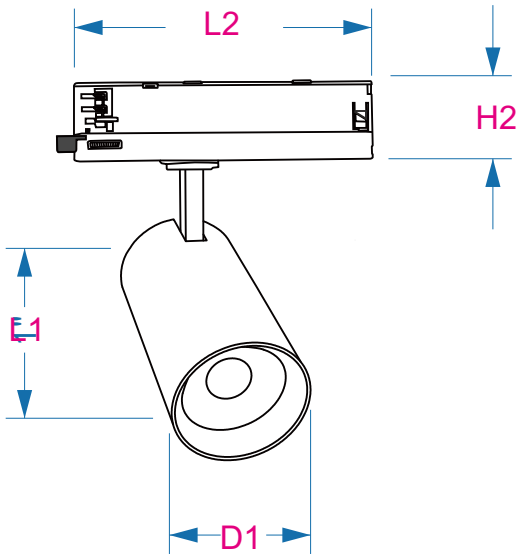

TRAČNE SVJETILJKE

Cijene bez PDVa
Vrijedi od:05/2024

Model	Snaga	Svjetiljka(D1*L1)	Napajanje(L2*H2)
TK10W230V	10W	Φ 60*120mm	L151*H46mm
TK20W230V	20W	Φ 65*130mm	L151*H46mm
TK30W230V	30W	Φ 78*160mm	L151*H46mm
TK40W230V	40W	Φ 90*158mm	L151*H46mm

Model	CRI	Intenzitet svjetla	Kut svjetla	Cijena
TK10W230V	90	1050 lm	36°	26,00 €
TK20W230V	90	2100 lm	36°	29,00 €
TK30W230V	90	3150 lm	36°	32,00 €
TK40W230V	90	4200 lm	36°	45,00 €

Opcije za zahtjevne korisnike su moguće:

LED dioda za osvjetljenje robe kao:

Sveže meso :: Fresh meat

Kruh .. Bread

Voće povrće ::Fruit and vegetables

Opcije su i druge boje svjetla u rasponu

2200k - 6000K

Standardna ponuda je 3000K i 4000K

GARANCIJA: 3 godine / 8 sati dnevno